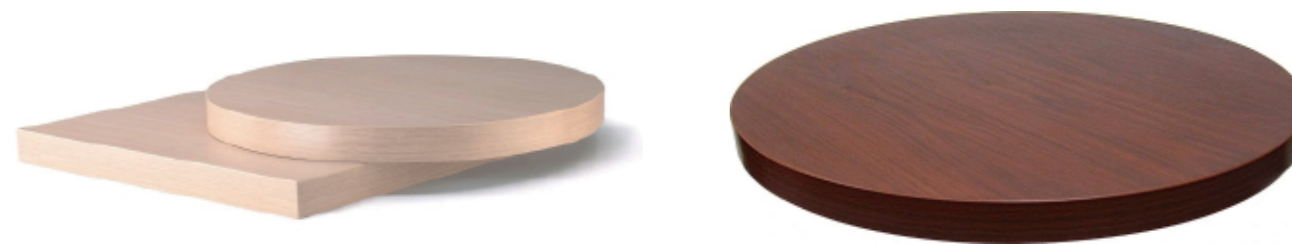

VT-MDF002

08 / Melamine Table tops

VT-MDF001